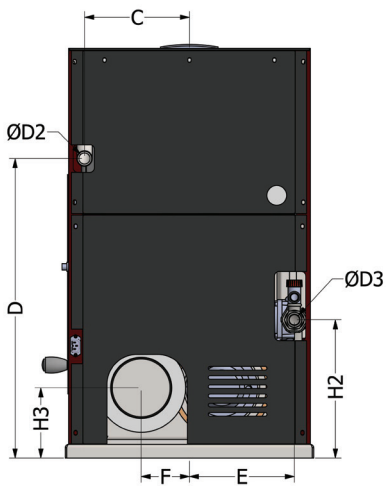

Şık Tasarım: Lexta serisi ürünler, Yaşam odanız için özel olarak tasarlandı.

Kolay Temizleme:

Ürünle gelen Kül tavası sayesinde kolay temizlik.

Teknik Özellikler

	LEXTA ŞÖMİNE TİPİ KAT KALORİFERİ TEKNİK ÖZELLİKLERİ		KAT KALORİFERİ TİPİ	
	Birim		LEXTA 12	LEXTA 18
KAPASİTE	Anma Isı Gücü	kW	12	18
		kcal/h	10.320	15.480
	Minimum Isı Gücü	kW	3,6	5,4
		kcal/h	3.096	4.644
Direkt Verim	%	>90%		
İŞLETME ŞARTLARI	Emniyet Limit Sıcaklığı	°C	95	
	Max. İşletme Sıcaklığı	°C	80	
	Min. Su dönüş Sıcaklığı	°C	55	
	İşletme Basıncı	bar	1,5	
	Kazan Test Basıncı	bar	3	
	Elektrik Bağlantısı	-	230 Vac , 50 Hz	
	Yakıt Tipi	-	Ø6 mm Premium Kalite Pelet	
ANA BOYUTLAR	A1 - Kazan Genişliği (Kaset Sacları ile)	mm	525	575
	A2 - Toplam Genişlik (Alt Tabla ile)	mm	540	590
	B - Boy uzunluğu	mm	800±3	855±3
	H1 - Kazan Yüksekliği	mm	900	1095±3
	H3 - Su Bağlantı Yüksekliği	mm	310	
	ØD ₁ - Baca Bağlantısı (İç Çap-Dış Çap)	mm	125-130	
	Baca Bağlantısı Pozisyonu	Pozisyon F	105	
		Pozisyon H ₄	155	
	Kazan Boş Ağırlığı (Kaset Sacları Hariç)	lt	140	150
	Nakliye Ölçüleri	mm	640x850x1050	680x900x1250
TESİSAT BAĞLANTILARI	Su Çıkış Bağlantısı	Çap, ØD ₂	1"	
		Pozisyon, C-D	228-650	253-650
	Su Giriş Bağlantısı	Çap, ØD ₃	1"	
		Pozisyon, E	228	253
	Genleşme tankı hacmi	lt	8	
	Genleşme tankı bağlantısı, ØD ₄	inch	3/4"	
	Su hacmi	lt	45	62
Depo hacmi	lt	36	65	
	kg	25	42	
Baca Gazı Sıcaklığı	Tam Yükte, 100%	°C	170	
	Kısmi Yükte, 30%	°C	120	