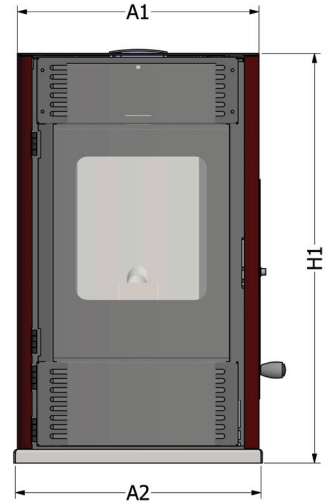

Şık Tasarım: Lexta serisi ürünler, Yaşam odanız için özel olarak tasarlandı.

Kolay Temizleme:

Ürünle gelen Kül tavası sayesinde kolay temizlik.

Teknik Özellikler

	LEXTA ŞÖMİNE TİPİ KAT KALORİFERİ TEKNİK ÖZELLİKLERİ		KAT KALORİFERİ TİPİ	
	Birim		LEXTA 12	LEXTA 18
KAPASİTE	Anma Isı Gücü	kW	12	18
		kcal/h	10.320	15.480
	Minimum Isı Gücü	kW	3,6	5,4
		kcal/h	3.096	4.644
Direkt Verim	%	>90%		
İŞLETME ŞARTLARI	Emniyet Limit Sıcaklığı	°C	95	
	Max. İşletme Sıcaklığı	°C	80	
	Min. Su dönüş Sıcaklığı	°C	55	
	İşletme Basıncı	bar	1,5	
	Kazan Test Basıncı	bar	3	
	Elektrik Bağlantısı	-	230 Vac , 50 Hz	
	Yakıt Tipi	-	Ø6 mm Premium Kalite Pelet	
ANA BOYUTLAR	A1 - Kazan Genişliği (Kaset Sacları ile)	mm	525	575
	A2 - Toplam Genişlik (Alt Tabla ile)	mm	540	590
	B - Boy uzunluğu	mm	800±3	855±3
	H1 - Kazan Yüksekliği	mm	900	1095±3
	H3 - Su Bağlantı Yüksekliği	mm	310	
	ØD ₁ - Baca Bağlantısı (İç Çap-Dış Çap)	mm	125-130	
	Baca Bağlantısı Pozisyonu	Pozisyon F	105	
		Pozisyon H ₄	155	
	Kazan Boş Ağırlığı (Kaset Sacları Hariç)	lt	140	150
	Nakliye Ölçüleri	mm	640x850x1050	680x900x1250
TESİSAT BAĞLANTILARI	Su Çıkış Bağlantısı	Çap, ØD ₂	1"	
		Pozisyon, C-D	228-650	253-650
	Su Giriş Bağlantısı	Çap, ØD ₃	1"	
		Pozisyon, E	228	253
	Genleşme tankı hacmi	lt	8	
	Genleşme tankı bağlantısı, ØD ₄	inch	3/4"	
	Su hacmi	lt	45	62
Depo hacmi	lt	36	65	
	kg	25	42	
Baca Gazı Sıcaklığı	Tam Yükte, 100%	°C	170	
	Kısmi Yükte, 30%	°C	120	